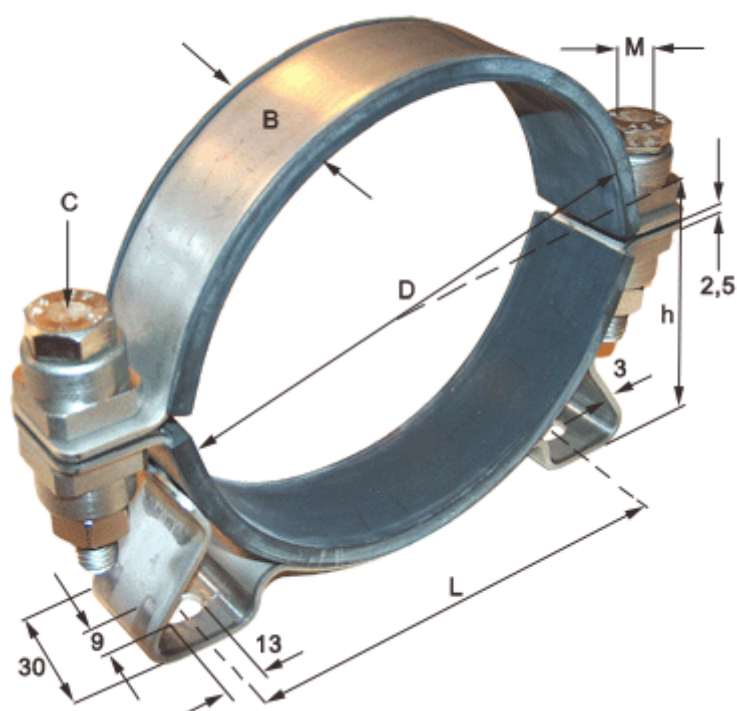

Varenummer: 021816025265  
Beskrivelse: Norma holdebånd med konsol og gummi  
SPGU 6025. 265/30 SK

## Mål

Bredde B	= 30
C (Skruetype)	= SK skrue med sekskanthoved
Diameter D	= 265
h	= 141
L	= 248